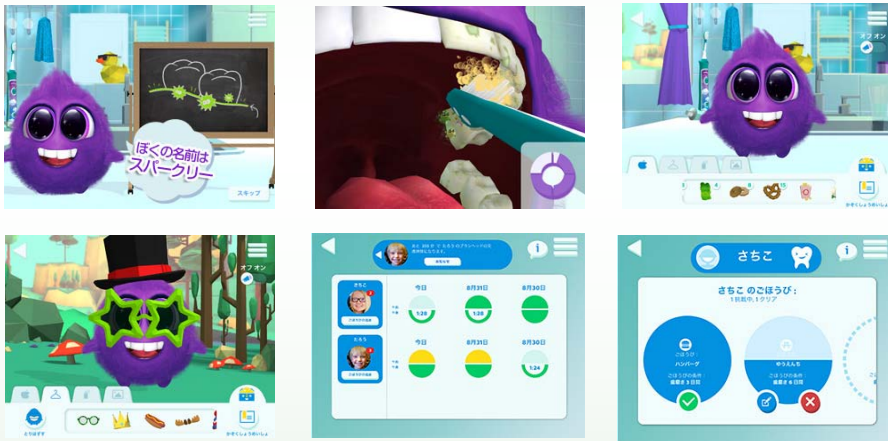

衛生士 上嶋のおすすめ！！

PHILIPS ソニックケア キッズ お子様向け電動歯ブラシ登場！！

手磨きより最大で75%多くの歯垢を除去！

音波水流で汚れを落としてつるつる・ピカピカの歯に！

新しいソニックケアキッズは毎秒500回の振動と振幅の組み合わせで音波水流を発生。お口の汚れをしっかりと落とします。

お手持ちのスマートフォンやタブレットに『ソニックケアキッズ』アプリをインストールして、ハンドルに内蔵のBluetoothと連携すれば、アプリがお子様 zu 上手な歯磨き方法を指導。朝と夜、各2分間の歯磨き習慣を楽しく身につけることができます。

スパークリーと一緒に歯をみがいて、すてきなごほうびを集めよう！

歯ブラシの動かし方は、スパークリーの口を使った動画でチェック！歯磨きの正しいやり方を子どもに教えるのはなかなか難しいですが、これならマスターしてもらえそうです。保護者向けの機能も用意されており、カレンダーで子どもが行った毎日の歯磨き状況をチェックできます。3人まで登録できるようになっているので、複数子どもがいてもそれほど手間にはなりません。

衛生士 片山のおすすめ！！

2種類の新しいワンタフトブラシを導入いたしました。

〈ワンタフトブラシとは〉

ワンタフトブラシとは歯ブラシの形をしていて毛先が一塊になっている歯ブラシのことです。普通の歯ブラシでは磨きにくい場所をピンポイントで磨くことができます。しかし、ワンタフトブラシで全ての歯を磨くと時間がかかりすぎるので、歯ブラシでは磨きにくいところだけに使うと効果的です。

★プラウト★ キーリスク部位のプラーク除去に最適