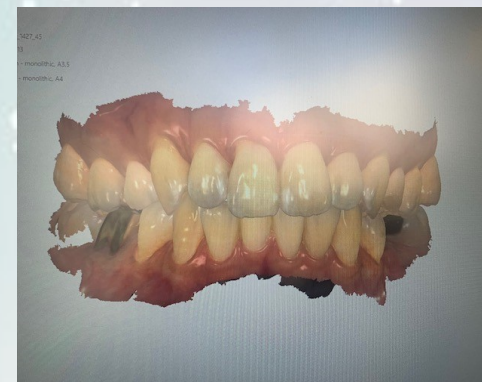

NAKATA  
DENTAL CLINIC

歯あとふるこみゅにけいしょんず 2021年冬号

担当は、西村・堤です。

今回のテーマはトリオスについてです。

トリオスとは、口腔内の型取りをするための光学スキャナです。

歯型を取る時に粘土のような柔らかい素材を使用したことがある方が多いと思います。

歯型をとることは歯科の治療において必要不可欠です。近年の型取りは不快感が少なくなったとは言え、

抵抗のある方が多いのではないのでしょうか。

このトリオスは光学印象と言って直接口の中で写真を撮り、3Dデータとして映像化してしまう優れたものです。口腔内に入れている時間も短くスピーディーに型取りができるようになっています。

これがトリオスです。

口腔内に入る部分は小型なので、患者様の負担を軽減できます。

上の歯、下の歯、噛み合わせなどを順番に撮影していきます。

従来の型取りだと、喉の奥に粘土が流れることがあり、嘔吐反射のある方はしんどかったと思います。

トリオスならカメラを入れるだけなので、異物感が少ない上に精密です。

スキャンが完了するとこのように表示されます。

実際の口腔内の様子がそのまま再現されるので、色も確認できます。